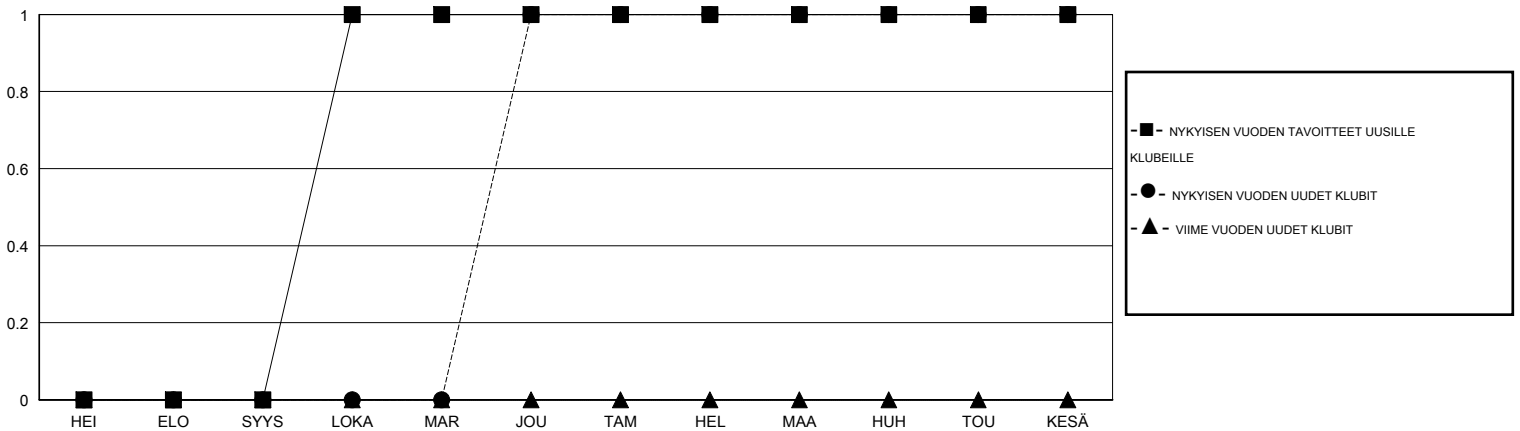

TAVOITTEET JA UUDET KLUBIT, KUMULATIIVINEN

TAVOITTEET JA JÄSENET, KUMULATIIVINEN

LAKKAUTETUT KLUBIT: 0

ERONNEET JÄSENET

KUOLLUT	12
KLUBI LAKKAUTETTU	0
MUUT	81
<b>YHTEENSÄ</b>	<b>93</b>

31 CLUBS OF 43 LISÄNNYH YHDEN TAI USEAMMAN UUTTA JÄSENTÄ