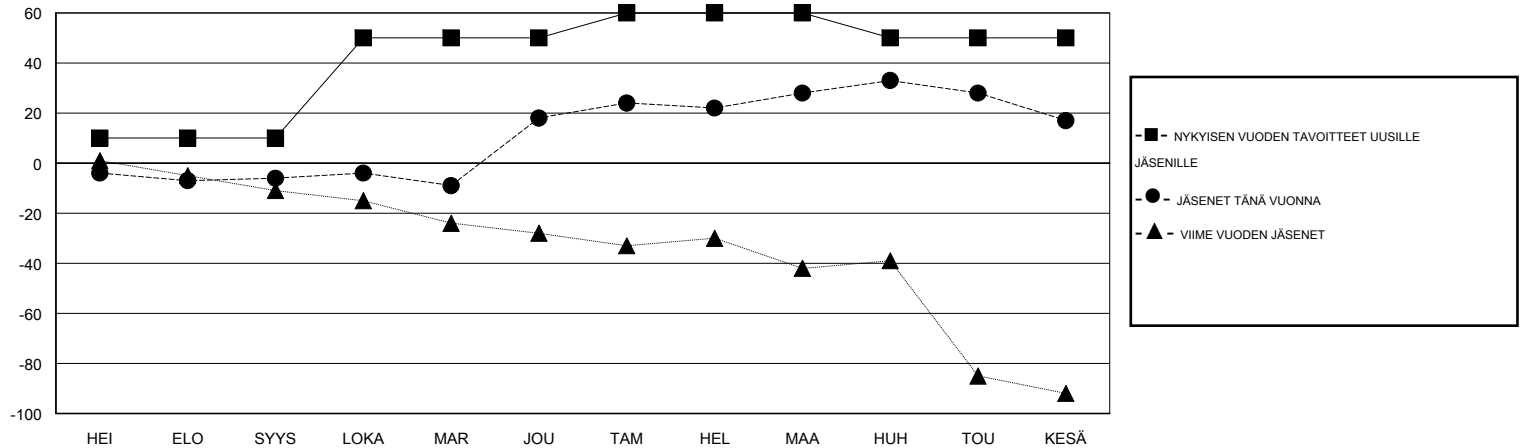

TAVOITTEET JA UUDET KLUBIT, KUMULATIIVINEN

TAVOITTEET JA JÄSENET, KUMULATIIVINEN

LAKKAUTETUT KLUBIT: 0

ERONNEET JÄSENET

KUOLLUT	12
KLUBI LAKKAUTETTU	0
MUUT	81
<b>YHTEENSÄ</b>	<b>93</b>

31 CLUBS OF 43 LISÄNNYH YHDEN TAI USEAMMAN UUTTA JÄSENTÄ